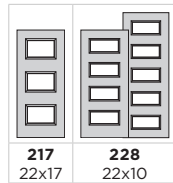

EQUAL LITES

BLS / Belleville. Smooth