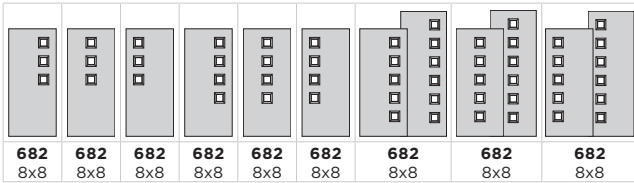

## SQUARE LITES

SHD / MHD HD Steel